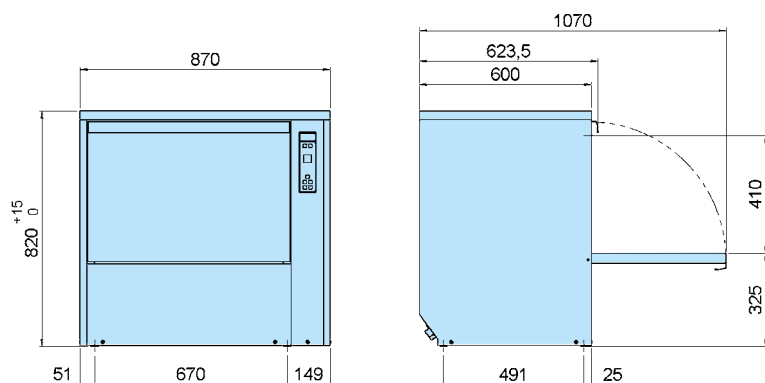

Gegevens over de aansluitpunten (elektro / water / afvalwater) en bedrijfsinterne vereisten zie aansluitschema / installatieschema.

¹ Afhankelijk van de omstandigheden bij de klant (watertoevoertemperatuur / stroomaansluiting) kunnen de aangegeven waarden lager uitvallen.

² Onder ideale omstandigheden. De fijnafstelling gebeurt bij de ingebruikname.

Door de poten volledig in te draaien, vermindert u de machinehoogte met 4 mm.